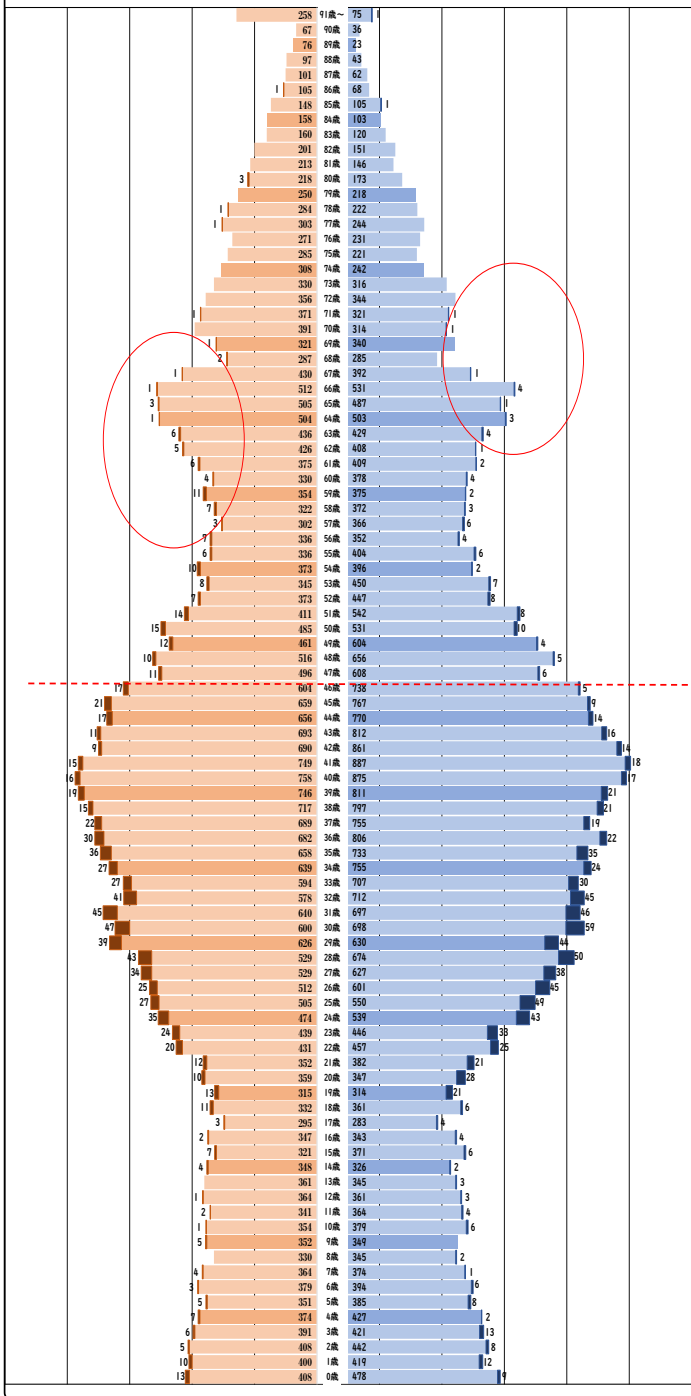

和光市の人口（日本人・外国人） 平成26年9月31日現在

和光市の人口【日本人・外国人】 平成30年3月31日現在