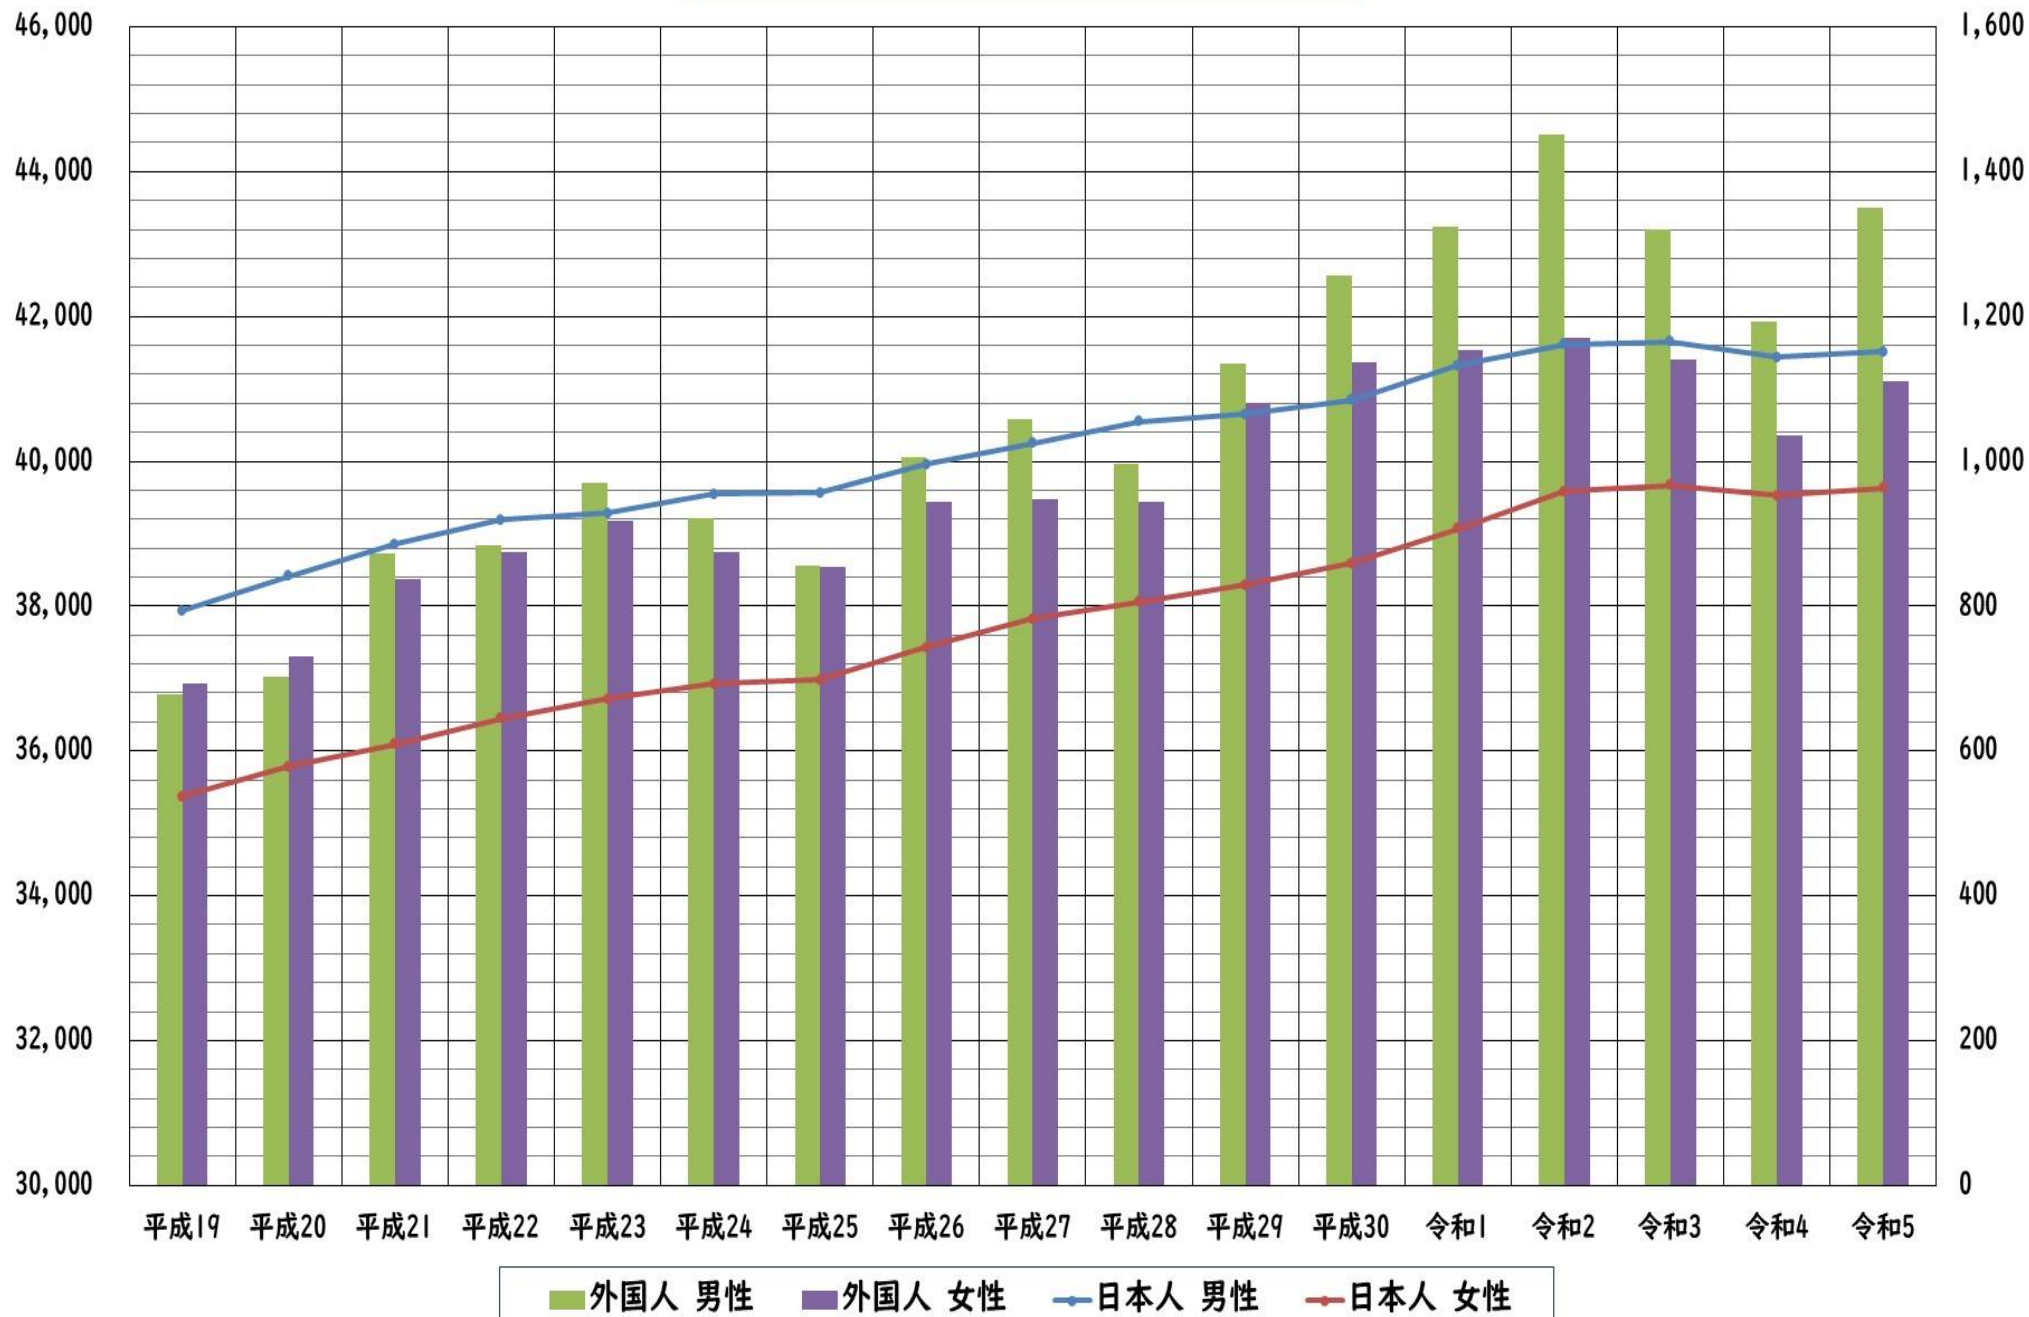

住民基本台帳人口（各年4月1日、単位：人）

住民基本台帳人口 令和3年1月～令和5年4月 (単位：人、各月1日。)